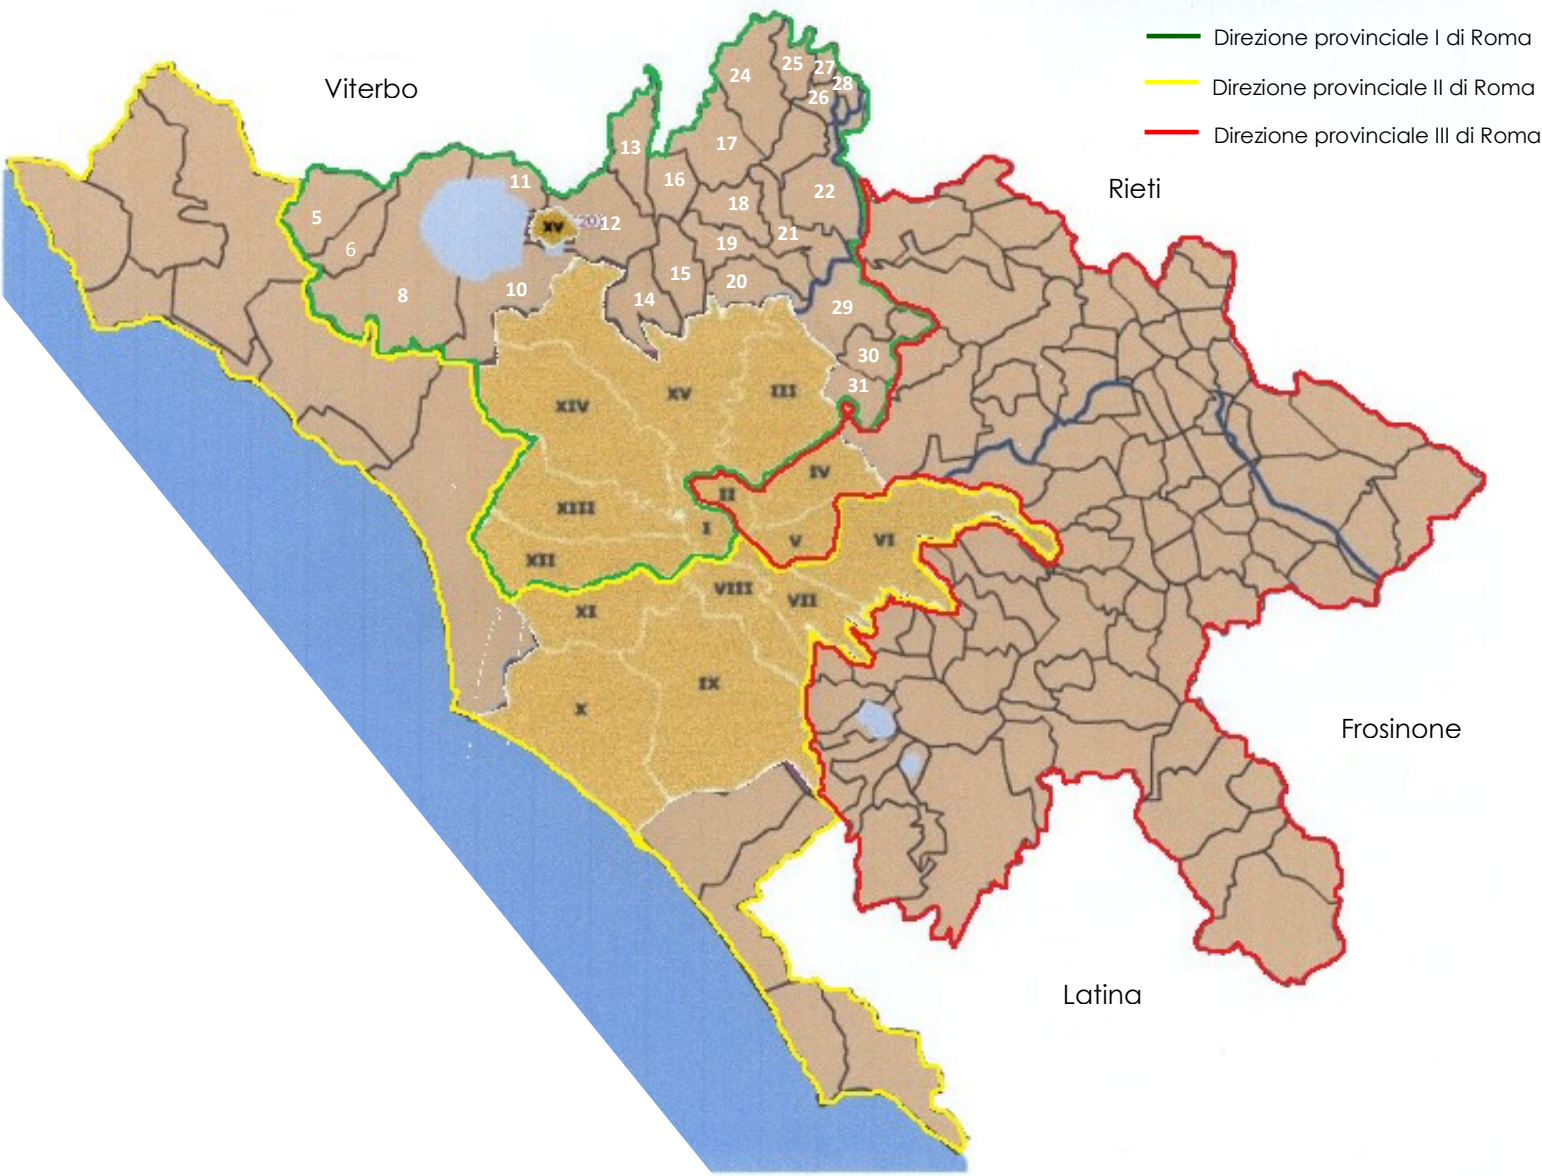

# Competenza territoriale della Direzione provinciale I di Roma

**Competenza territoriale Direzione provinciale I di Roma**

**Legenda**

<b>I</b>	Municipio I	<b>11</b>	Trevignano Romano	<b>21</b>	Capena	<b>31</b>	Fonte Nuova
<b>III</b>	Municipio III	<b>12</b>	Campagnano di Roma	<b>22</b>	Fiano Romano		
<b>XII</b>	Municipio XII	<b>13</b>	Mazzano Romano	<b>23</b>	Civitella San Paolo		
<b>XIII</b>	Municipio XIII	<b>14</b>	Formello	<b>24</b>	Sant'Oreste		
<b>XIV</b>	Municipio XIV	<b>15</b>	Sacrofano	<b>25</b>	Ponzano Romano		
<b>XV</b>	Municipio XV	<b>16</b>	Magliano Romano	<b>26</b>	Nazzano		
<b>5</b>	Canale Monterano	<b>17</b>	Rignano Flaminio	<b>27</b>	Filacciano		
<b>6</b>	Manziana	<b>18</b>	Morlupo	<b>28</b>	Torrita Tiberina		
<b>8</b>	Bracciano	<b>19</b>	Castelnuovo di Porto	<b>29</b>	Monterotondo		
<b>10</b>	Anguillara Sabazia	<b>20</b>	Riano	<b>30</b>	Mentana		